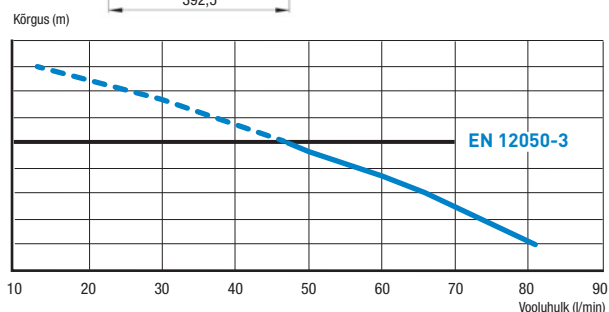

SANIACCESS 1

SANIACCESS® 1

pumpab reeve tualetist kuni 5 m kõrgusele või 100 m kaugusele horisontaalselt.

SANIACCESS® 1 minimalistlik disain sobitub erinevat tüüpi ruumidesse.

5 m
100 m

Soovitav äravoolutoru läbimõõt: 22/28/32 mm

Normaalne töötemperatuur: 35°C

Kaitseklass: IP44

Elektrivarustus: 220-240 V / 50 Hz

Mootori nimivõimsus: 400 W

Kaal: 5,8 kg

Tagasilöögiklapp

Kaks juurdepääsu:

- korvi piirkonda, et eemaldada juhuslikult loputusveega torusse sattunud suuri esemeid
- elektrikomponentidele regulaarseks hoolduseks