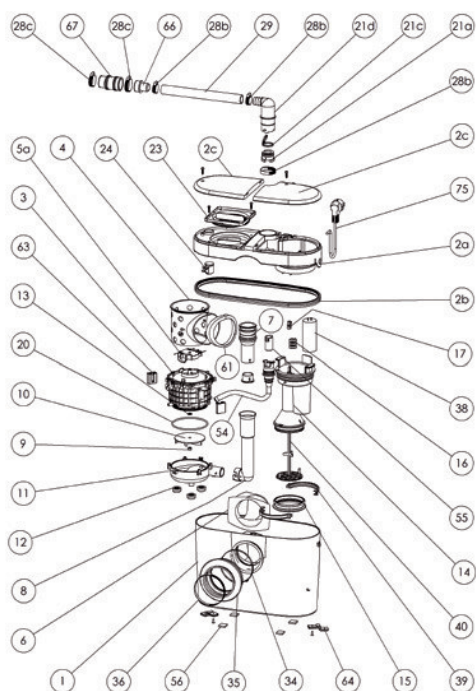

SANIACCESS 1

SANIACCESS® 1

pumpab reeve tualetist kuni 5 m kõrgusele või 100 m kaugusele horisontaalselt.

SANIACCESS® 1 minimalistlik disain sobitub erinevat tüüpi ruumidesse.

5 m
100 m

Soovitav äravoolutoru läbimõõt: 22/28/32 mm

Normaalne töötemperatuur: 35°C

Kaitseklass: IP44

Elektrivarustus: 220-240 V / 50 Hz

Mootori nimivõimsus: 400 W

Kaal: 5,8 kg

Tagasilöögiklapp

Kaks juurdepääsu:

- korvi piirkonda, et eemaldada juhuslikult loputusveega torusse sattunud suuri esemeid
- elektrikomponentidele regulaarseks hoolduseks