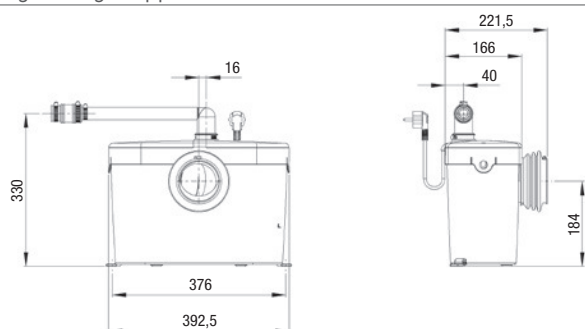

SANIACCESS 1

SANIACCESS® 1

pumpab reeve tualetist kuni 5 m kõrgusele või 100 m kaugusele horisontaalselt.

SANIACCESS® 1 minimalistlik disain sobitub erinevat tüüpi ruumidesse.

5 m
100 m

Soovitav äravoolutoru läbimõõt: 22/28/32 mm

Normaalne töötemperatuur: 35°C

Kaitseklass: IP44

Elektrivarustus: 220-240 V / 50 Hz

Mootori nimivõimsus: 400 W

Kaal: 5,8 kg

Tagasilöögiklapp

Kaks juurdepääsu:

- korvi piirkonda, et eemaldada juhuslikult loputusveega torusse sattunud suuri esemeid
- elektrikomponentidele regulaarseks hoolduseks