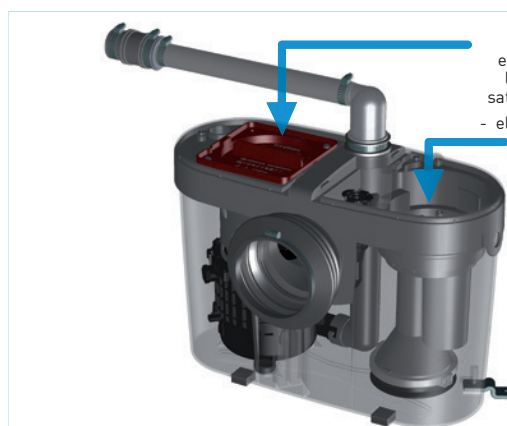

SANIACCESS 1

SANIACCESS® 1

pumpab reeve tualetist kuni 5 m kõrgusele või 100 m kaugusele horisontaalselt.

SANIACCESS® 1 minimalistlik disain sobitub erinevat tüüpi ruumidesse.

5 m
100 m

Soovitav äravoolutoru läbimõõt: 22/28/32 mm

Normaalne töötemperatuur: 35°C

Kaitseklass: IP44

Elektrivarustus: 220-240 V / 50 Hz

Mootori nimivõimsus: 400 W

Kaal: 5,8 kg

Tagasilöögiklapp

Kaks juurdepääsu:

- korvi piirkonda, et eemaldada juhuslikult loputusveega torusse sattunud suuri esemeid
- elektrikomponentidele regulaarseks hoolduseks